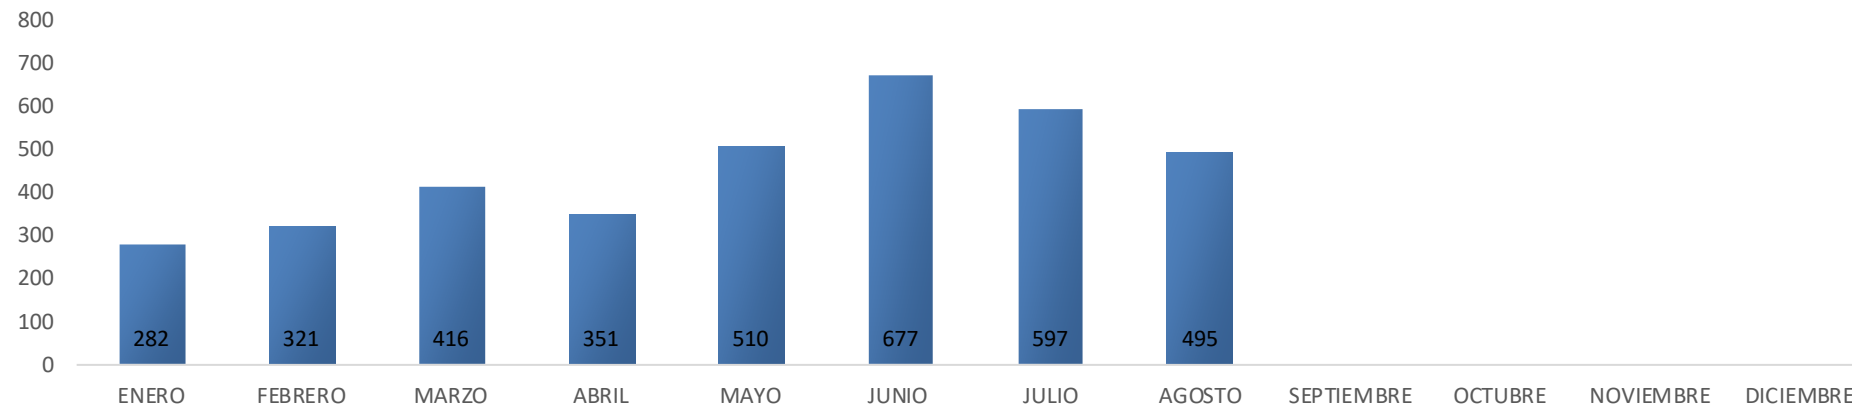

Estadísticas de Reclamos Presentados a Nivel Nacional

Dirección Nacional de Atención al Usuario

DEL 1 DE ENERO AL 31 DE AGOSTO DE 2022

Gráfica DNAU 01-22. Solicitudes de reclamos

3,649 ■ SOLICITUDES ADMITIDAS
14 ■ SOLICITUDES EN CORRECCIONES
3 ■ SOLICITUDES POR EVALUAR

Gráfica DNAU 02-22. Reclamos admitidos por mes

Gráfica DNAU 03-22. Reclamos admitidos por sector

Gráfica DNAU 04-22. Reclamos admitidos por provincia