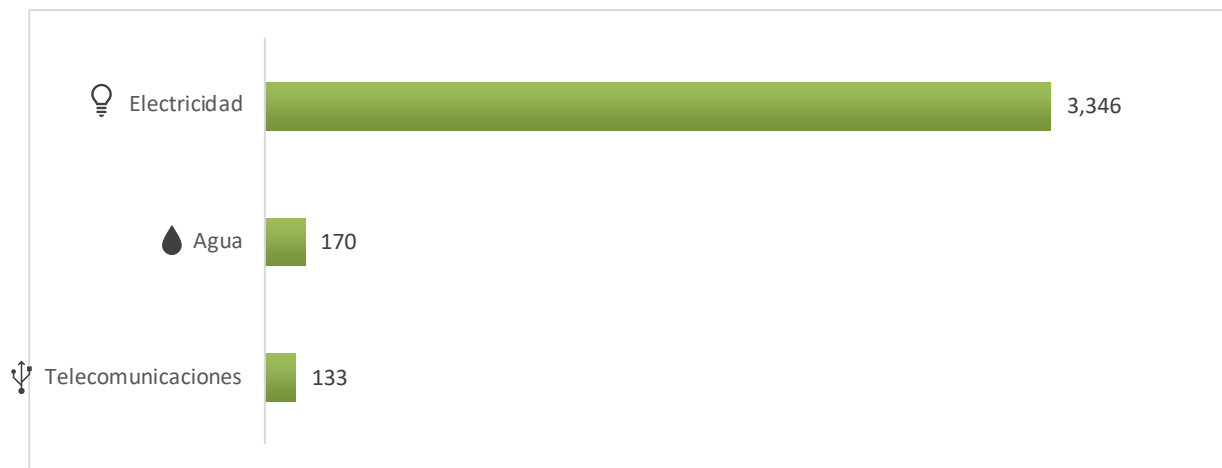

Estadísticas de Reclamos Presentados a Nivel Nacional

Dirección Nacional de Atención al Usuario

DEL 1 DE ENERO AL 31 DE AGOSTO DE 2022

Gráfica DNAU 01-22. Solicitudes de reclamos

3,649 ■ SOLICITUDES ADMITIDAS
14 ■ SOLICITUDES EN CORRECCIONES
3 ■ SOLICITUDES POR EVALUAR

Gráfica DNAU 02-22. Reclamos admitidos por mes

Gráfica DNAU 03-22. Reclamos admitidos por sector

Gráfica DNAU 04-22. Reclamos admitidos por provincia