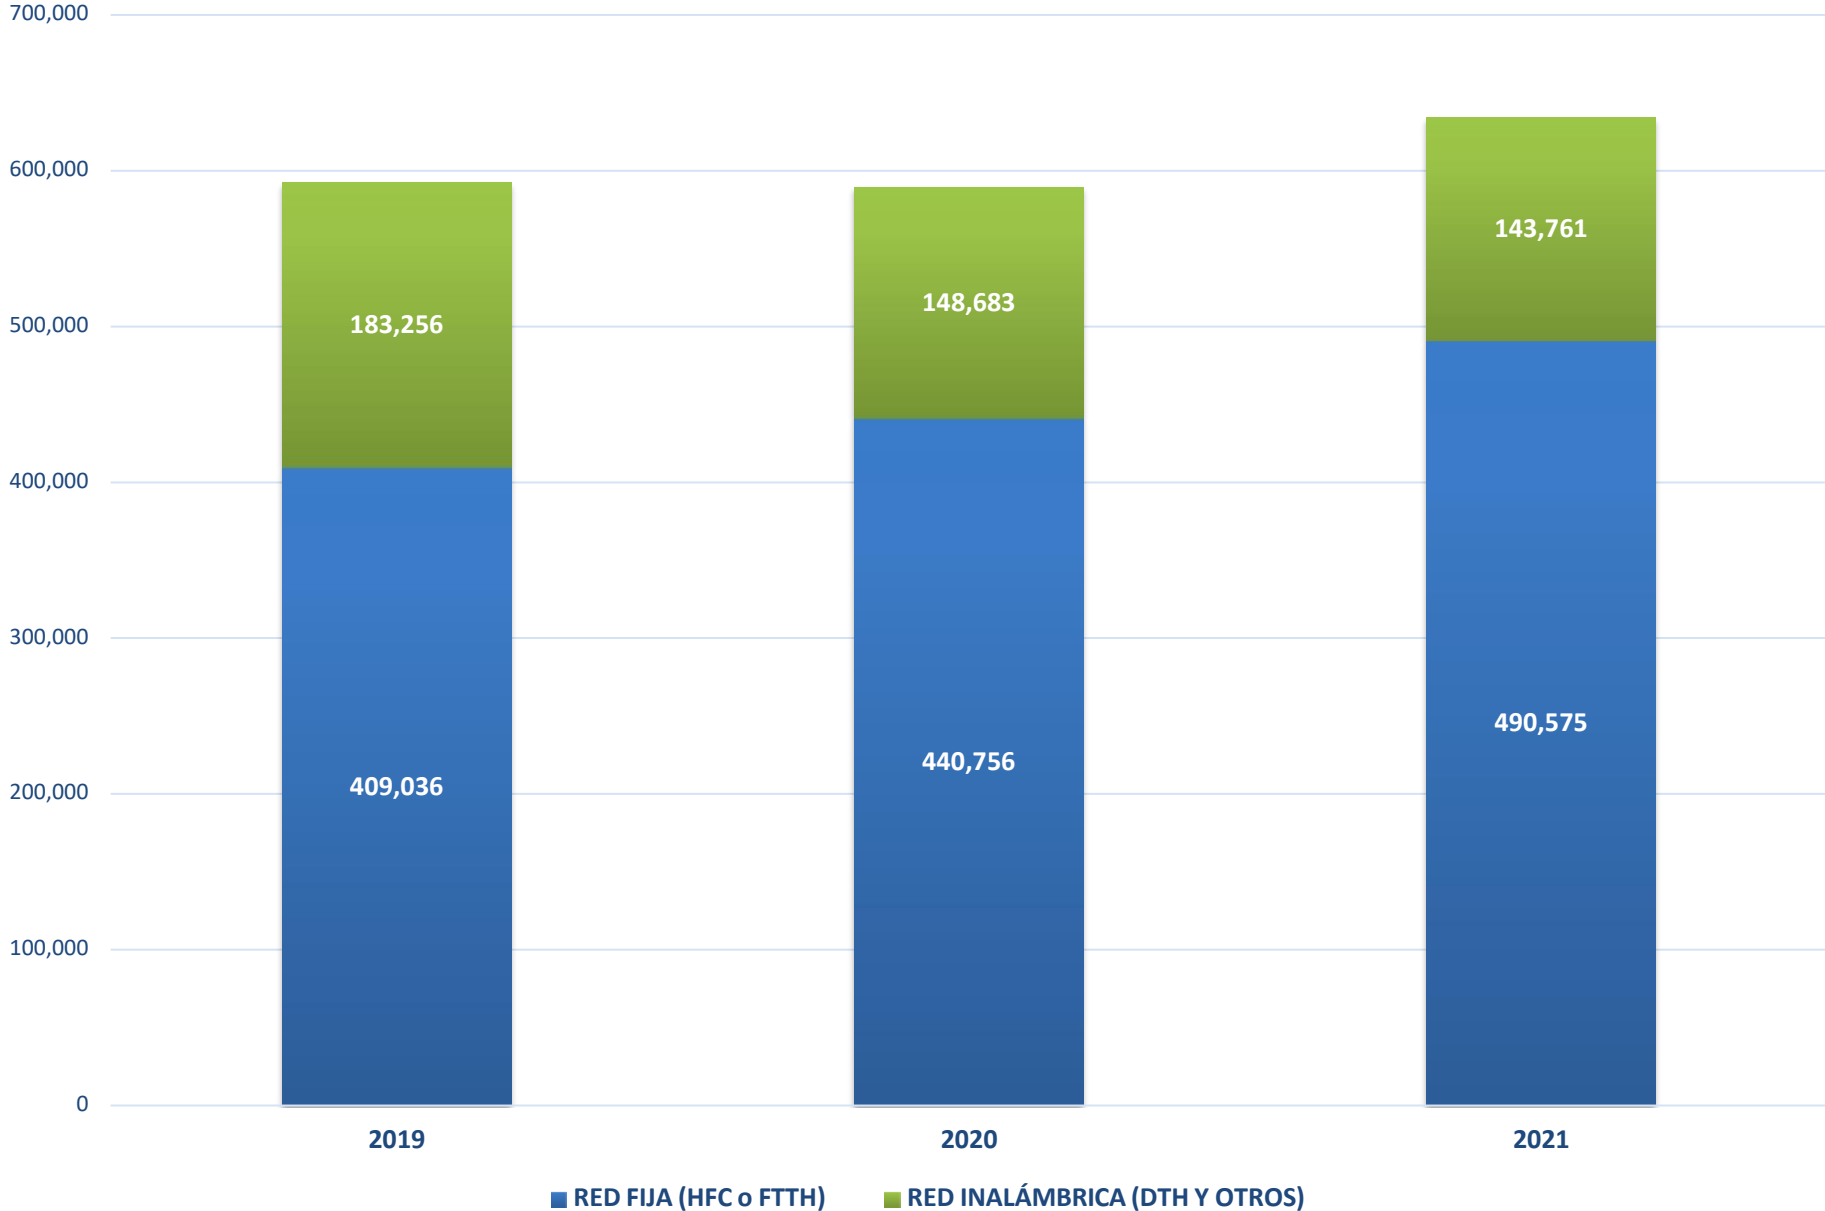

CANTIDAD DE SUSCRIPTORES DE TELEVISIÓN PAGADA DEL 2019 AL 2021 A NIVEL NACIONAL

CANTIDAD DE SUSCRIPTORES DE TV PAGADA POR PROVINCIA

	Bocas Del Toro	Coclé	Colón	Chiriquí	Darién	Herrera y Los Santos	Panamá	Panamá Oeste	Veraguas	Comarcas
■ 2019	10,497	30,910	34,424	60,474	6,094	35,615	285,500	99,934	27,877	967
■ 2020	9,833	40,779	34,397	49,680	5,870	34,969	282,189	102,297	28,110	1,315
■ 2021	10,382	36,101	38,525	67,619	6,368	37,639	292,896	110,047	33,241	1,518