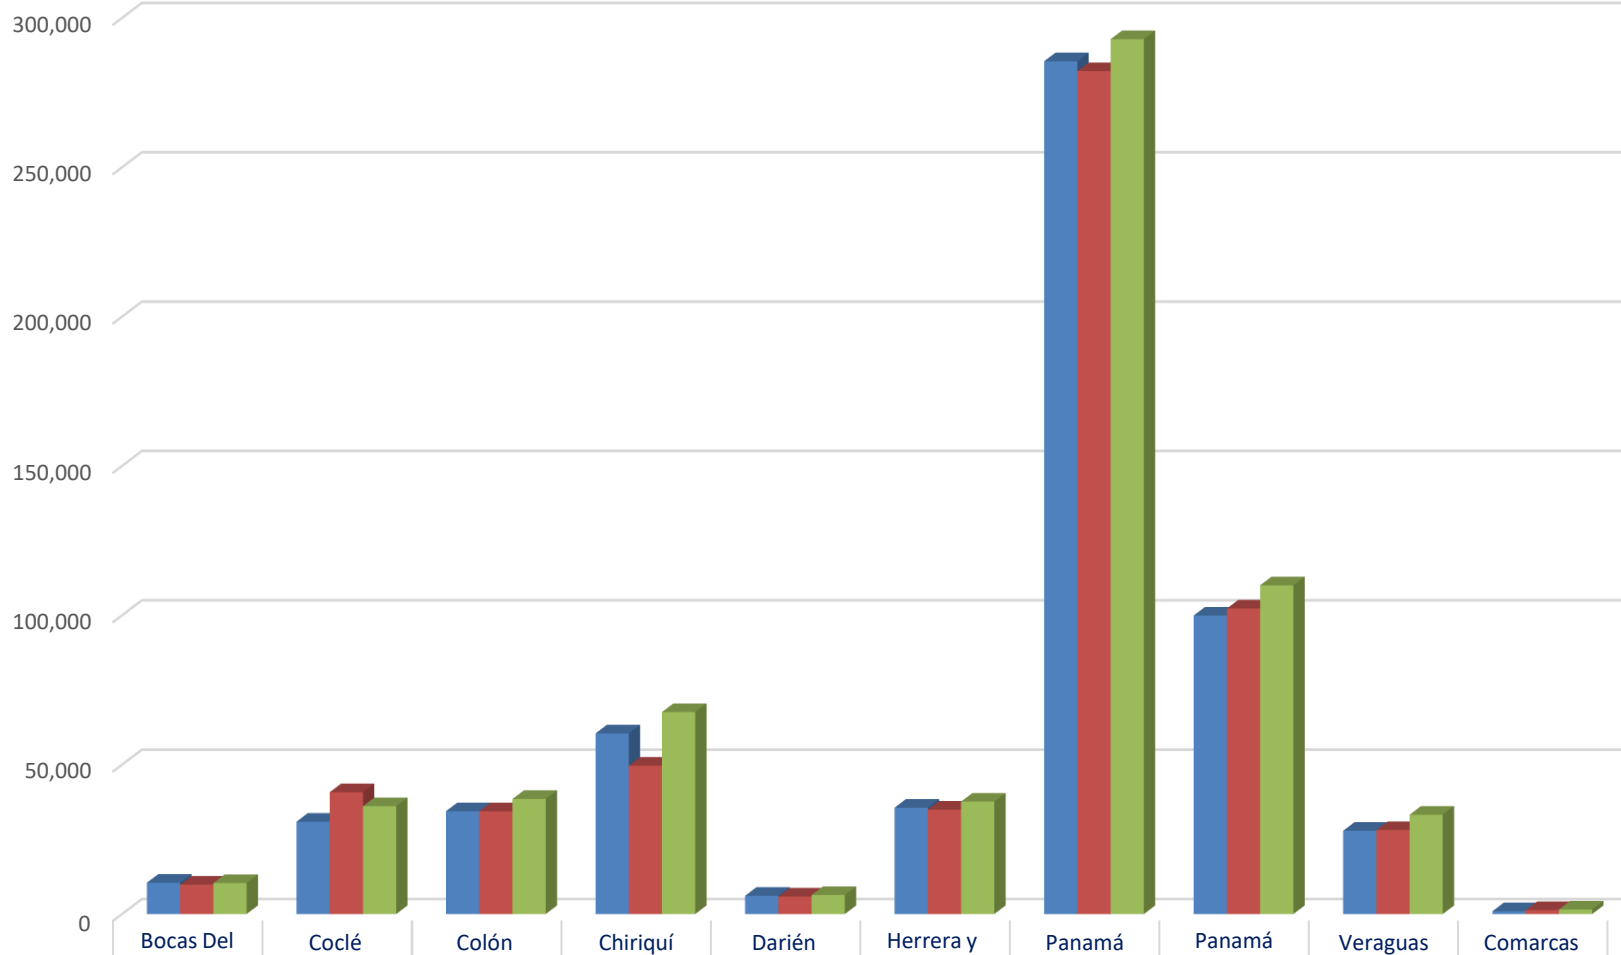

CANTIDAD DE SUSCRIPTORES DE TELEVISIÓN PAGADA DEL 2019 AL 2021 A NIVEL NACIONAL

CANTIDAD DE SUSCRIPTORES DE TV PAGADA POR PROVINCIA

	Bocas Del Toro	Coclé	Colón	Chiriquí	Darién	Herrera y Los Santos	Panamá	Panamá Oeste	Veraguas	Comarcas
■ 2019	10,497	30,910	34,424	60,474	6,094	35,615	285,500	99,934	27,877	967
■ 2020	9,833	40,779	34,397	49,680	5,870	34,969	282,189	102,297	28,110	1,315
■ 2021	10,382	36,101	38,525	67,619	6,368	37,639	292,896	110,047	33,241	1,518