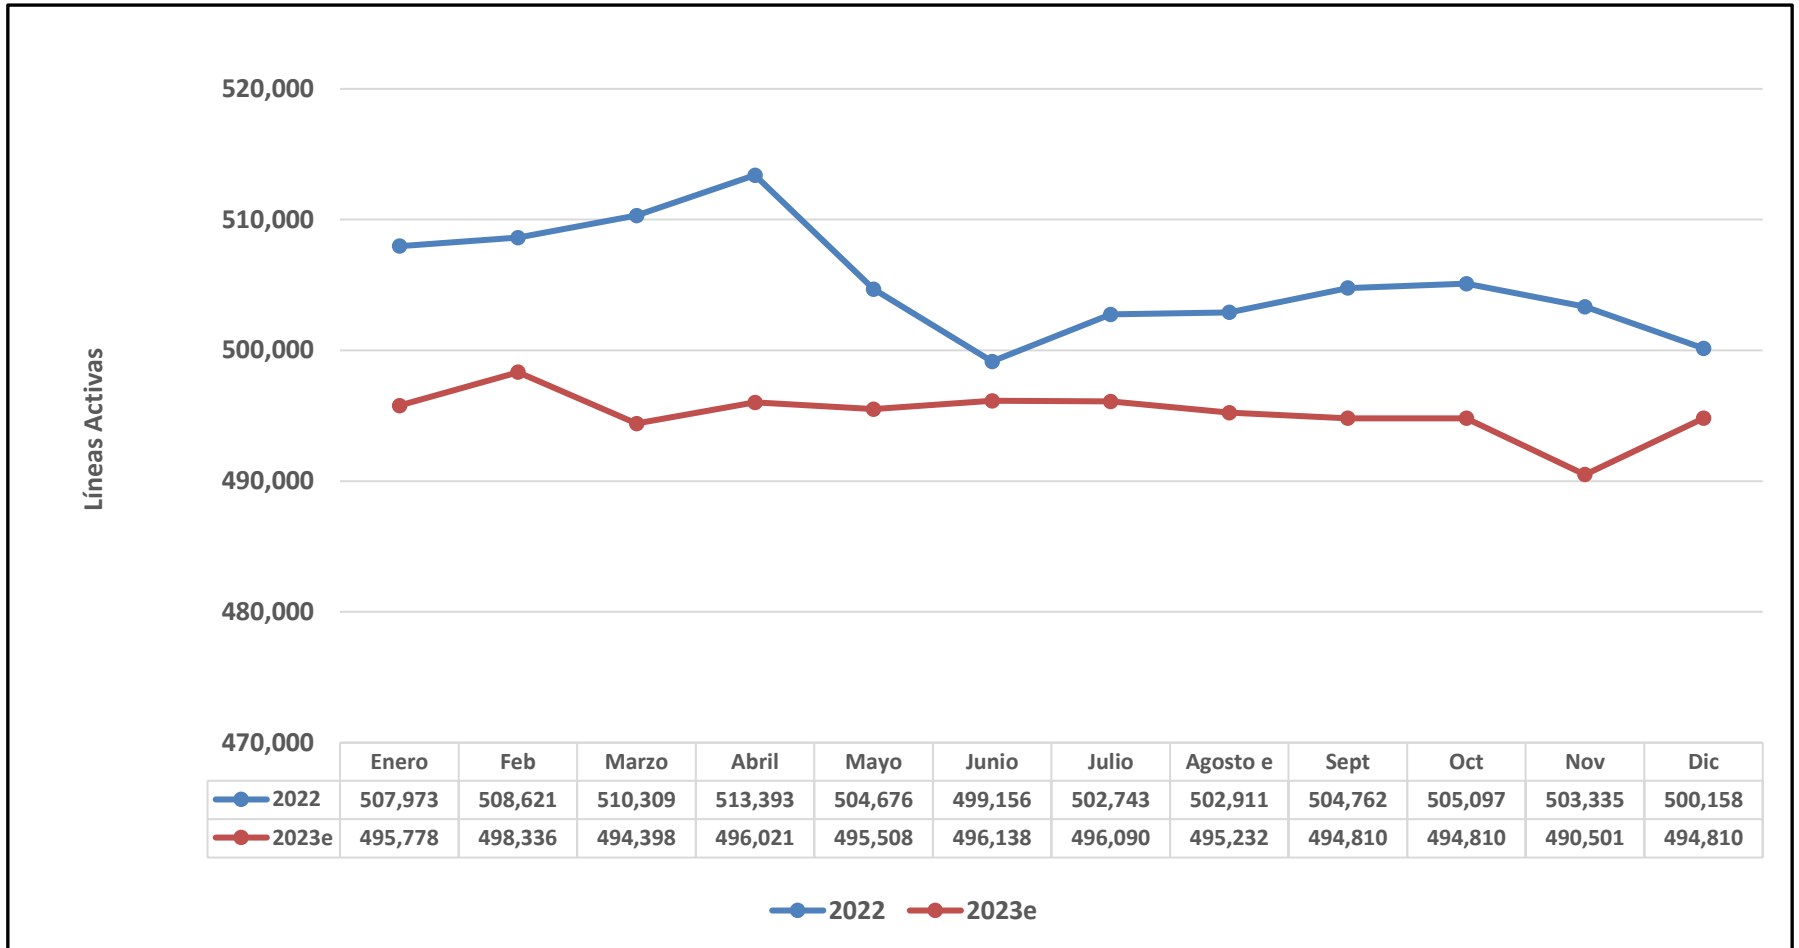

Gráfico 1. RESUMEN DE LÍNEAS ACTIVAS CON TRÁFICO_ RED FIJA ENERO – DICIEMBRE: AÑOS 2022-23

(E) Cifras estimadas

Gráfico 2. RESUMEN DE LÍNEAS ACTIVAS CON TRÁFICO_ RED MÓVIL ENERO – DICIEMBRE: AÑOS 2022-23

(E) Cifras estimadas

**Gráfico 3. RESUMEN DE LÍNEAS ACTIVAS CON TRÁFICO
ENERO – DICIEMBRE: 2023**

Cifras estimadas