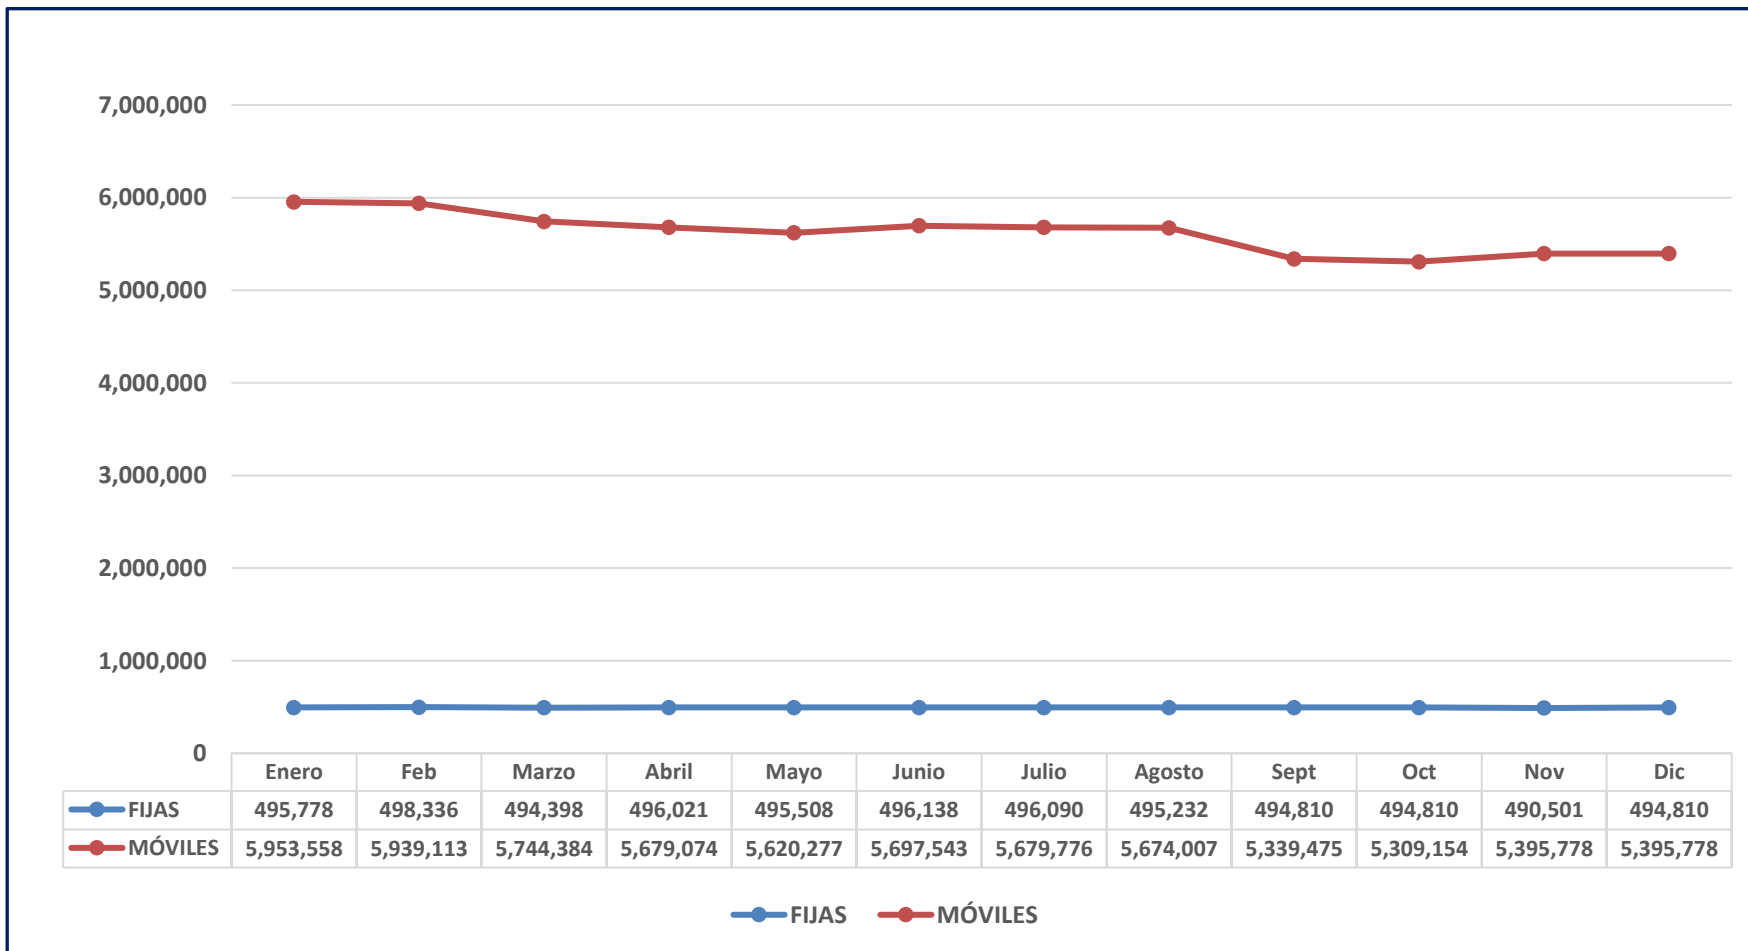

Gráfico 1. RESUMEN DE LÍNEAS ACTIVAS CON TRÁFICO_ RED FIJA ENERO – DICIEMBRE: AÑOS 2022-23

(E) Cifras estimadas

Gráfico 2. RESUMEN DE LÍNEAS ACTIVAS CON TRÁFICO_ RED MÓVIL ENERO – DICIEMBRE: AÑOS 2022-23

(E) Cifras estimadas

**Gráfico 3. RESUMEN DE LÍNEAS ACTIVAS CON TRÁFICO
ENERO – DICIEMBRE: 2023**

Cifras estimadas