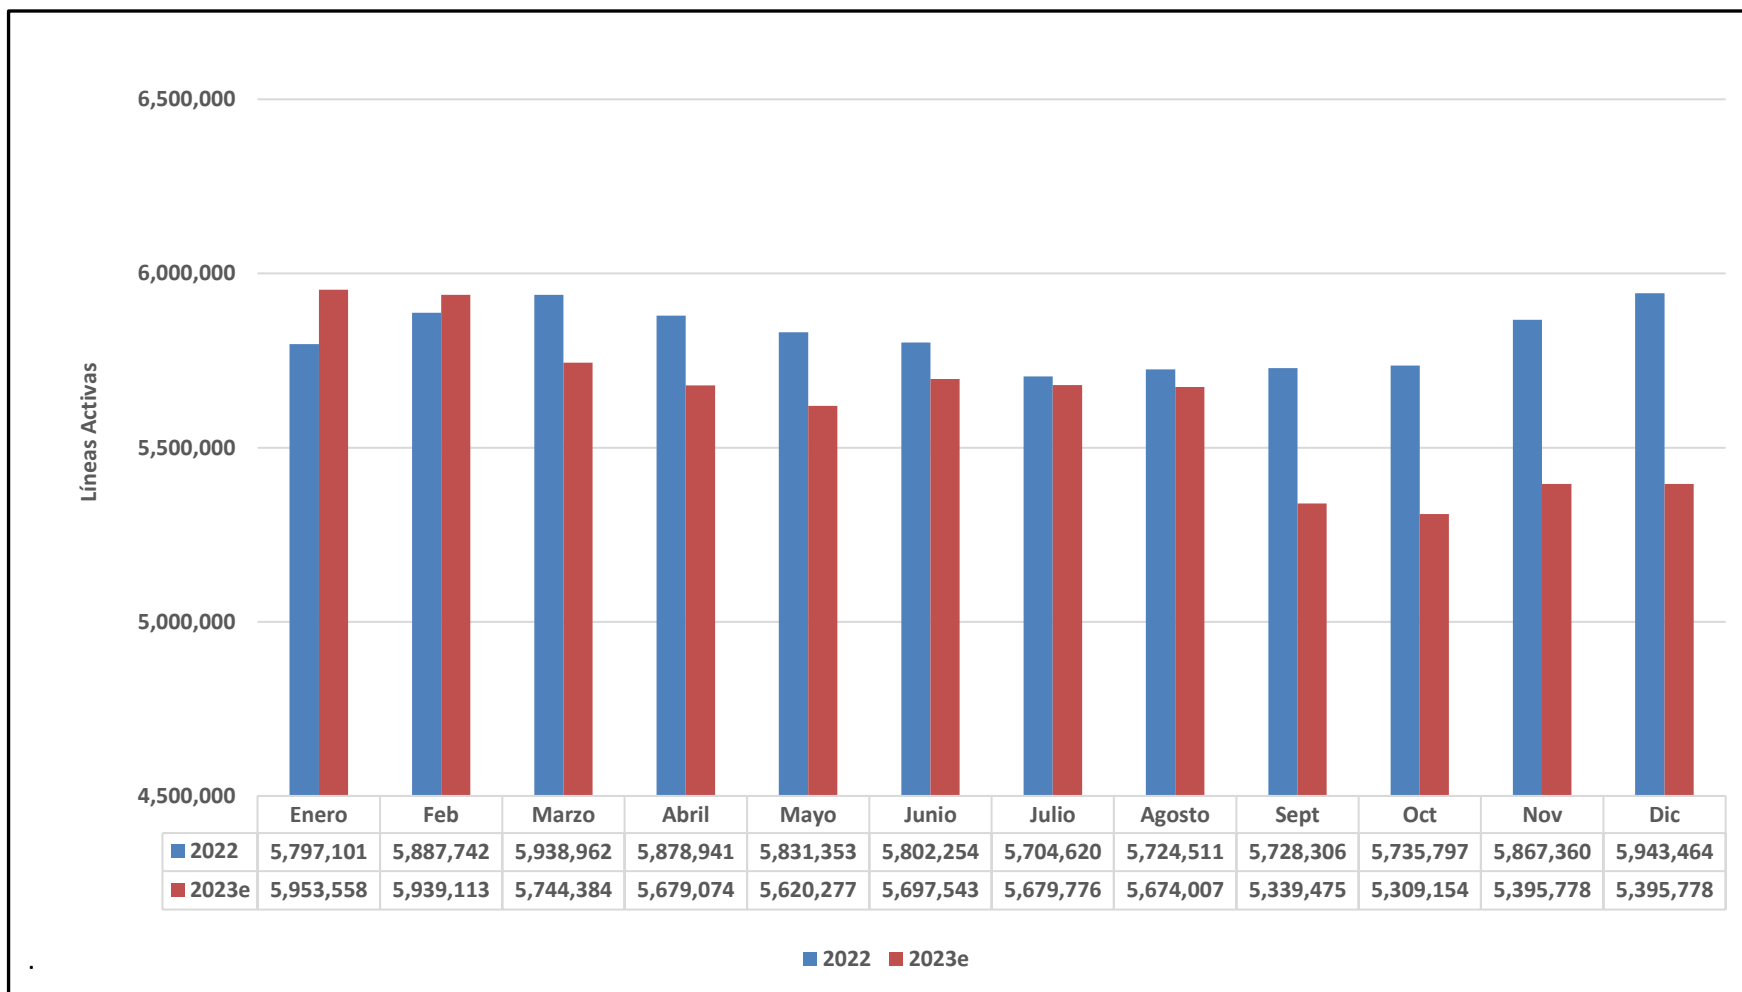

Gráfico 1. RESUMEN DE LÍNEAS ACTIVAS CON TRÁFICO_ RED FIJA ENERO – DICIEMBRE: AÑOS 2022-23

(E) Cifras estimadas

Gráfico 2. RESUMEN DE LÍNEAS ACTIVAS CON TRÁFICO_ RED MÓVIL ENERO – DICIEMBRE: AÑOS 2022-23

(E) Cifras estimadas

**Gráfico 3. RESUMEN DE LÍNEAS ACTIVAS CON TRÁFICO
ENERO – DICIEMBRE: 2023**

Cifras estimadas